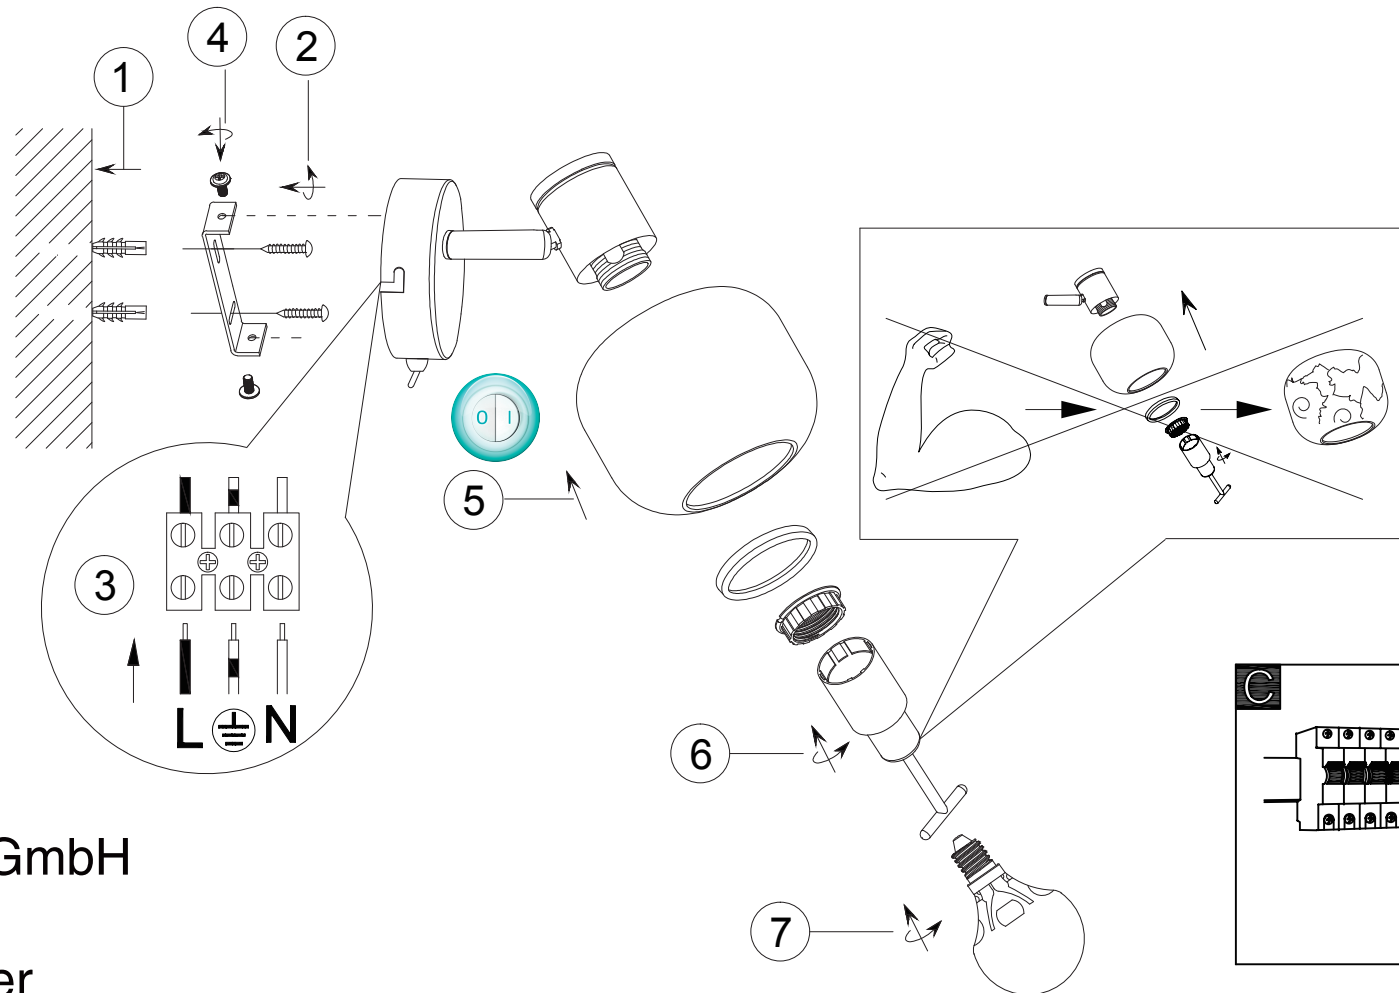

GLOBO

LIGHTING

www.globo-lighting.com

54302-1

54303-1

B

GLOBO Handels GmbH
Gewerbestr. 3
A-9184 Sankt Peter